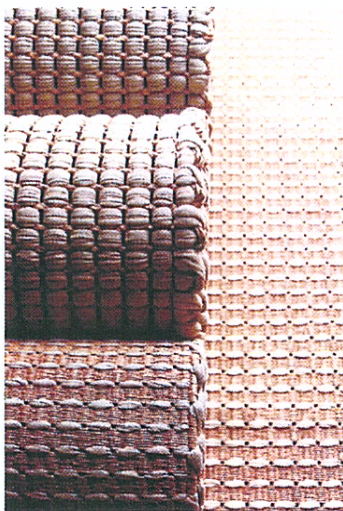

HANNA KORVELA

Encore2 è il tappeto che la nota designer finlandese propone come nuova versione del precedente Encore, caratterizzato da un look minimalista e da un nuovo effetto grafico scaturito dall'orditura nera.

È disponibile in otto colori. Le sue dimensioni sono: 0,9x2 m, 1,4x2 m, 1,6x2,3 m, 1,7x2,4 m, 2x3 m (altre misure su ordinazione).

Encore2 is a rug presented by the well-known Finnish designer. It is the new version of the previous version 'Encore'. The style is minimalist, and a delightful graphic effect is created with the black yarn used in the weave. It is available in eight different colors and in the following dimensions: 0.9x2 m, 1.4x2 m, 1.6x2.3 m, 1.7x2.4 m, 2x3 m (other sizes available to order).

HAWORTH

Si chiama Esedra3: una nuova gamma di pareti mobili, vetrate e cieche per interni, studiata per soddisfare sempre più efficacemente le esigenze creative del progettista, garantendo massima libertà di personalizzazione, semplicità di assemblaggio e di riconfigurazione degli spazi. La novità di Esedra3 è rappresentata da un unico profilo principale a tre vie che può supportare sia moduli vetrati che ciechi, singoli o doppi, senza soluzione di continuità.

HOLTEG

Lenofon è un rivestimento fonoassorbente per soffitti e pareti. Costituito da un pannello in abete massello di fibra tenera, proveniente da boschi alpini, accoppiato con due pannelli in fibra di canapa e di legno, che forniscono il necessario isolamento termico e acustico. Per le sue ottime caratteristiche acustiche, il design elegante e soprattutto per l'uso di materiali rinnovabili e biologici, si qualifica come prodotto innovativo ed esclusivo. Può essere montato su qualsiasi struttura nuova ed esistente, sia in ambito residenziale che in sale congressi, uffici e scuole, così come in alberghi e ristoranti. I pannelli acustici, presentando un ottimo grado di assorbimento di frequenze medie e basse, creano un'atmosfera accogliente e piacevole.