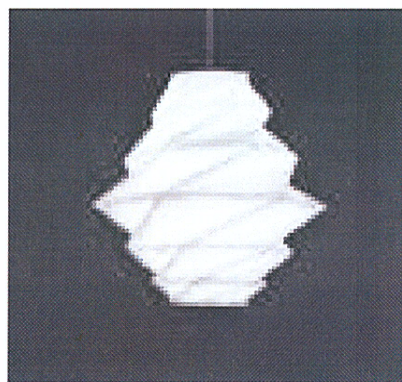

Kanten und Flächen

Der Tisch «Onda» wurde von Stefan Westmeyer entworfen. Blickfang sind die markanten, abgekanteten Stahlwangen, die dem Tisch Ausdruck und Stand verleihen. Daneben fallen die Bootsform des Tischblatts und die wellenförmige Kontur seiner Kante auf. Webcode **22980** | www.girsberger.ch

Licht massgeschneidert

Konzeption und Technologie der neuartigen Leuchten «IN-EI Issey Miyake» gehen auf das Projekt «132 5.» zurück, ein Mathematikprogramm zur Herstellung von Kleidung, die sowohl flach gefaltet werden als auch dreidimensionale Formen annehmen kann. Webcode **22981** | www.artemide.ch

Spa-Kombination

Die Spa-Kombination «Tangram» vereint im eleganten Raumgefüge Sauna, Dampfbad, Duschbereich und Ruhezone. Das aufregende Design ist Ausdruck eines modernen Lebensstils. Eine grosse Glasfront öffnet den Blick in ein attraktives Inneres. Webcode **22982** | www.klafas.ch

Zirbenholz

«Lenofon» ist eine schallabsorbierende Decken- und Wandverkleidung, welche sich durch ihre baubiologisch hochwertige Qualität und Funktionalität auszeichnet. Neben der Ausführung aus Fichtenholz gibt es nun eine neue, exklusive Variante aus hochalpiner Zirbelkiefer. Webcode **22984** | www.lenofon.com